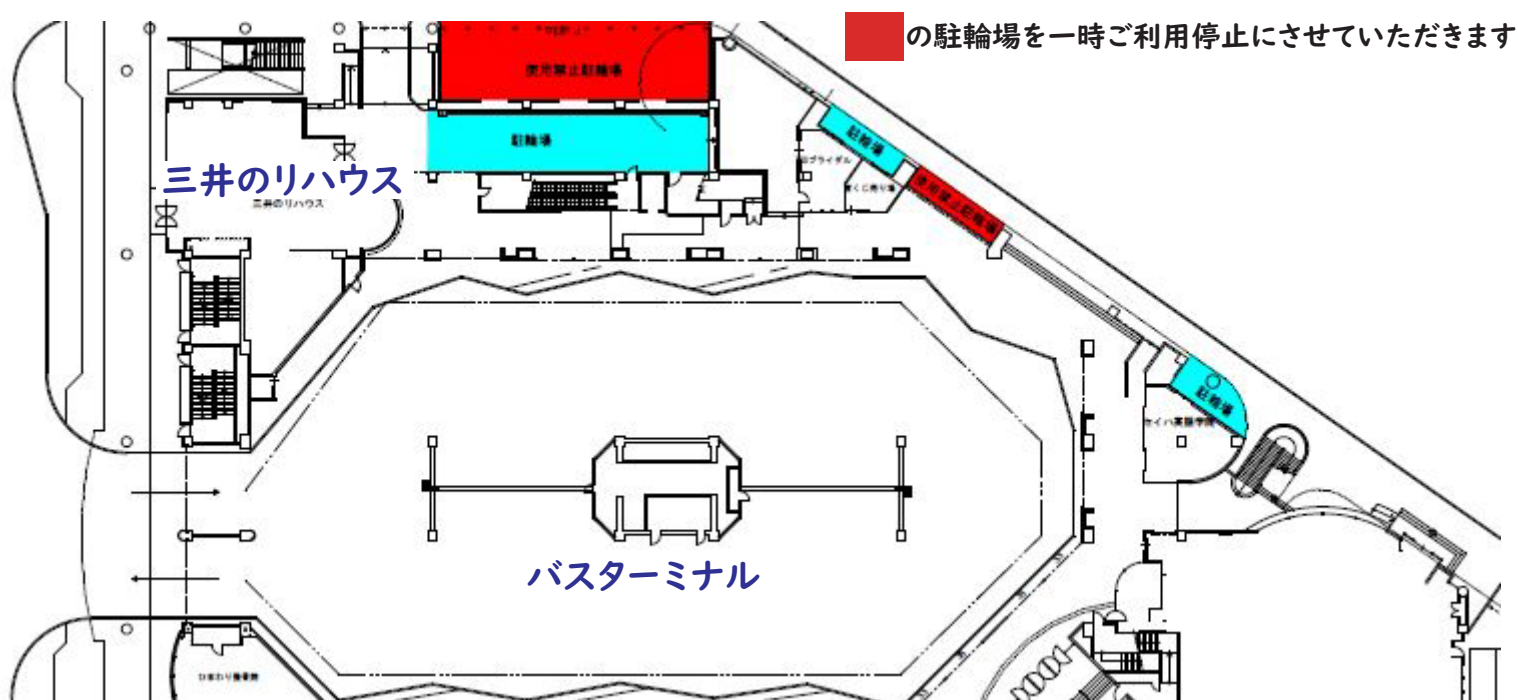

## お客様へ

いつもアルパークをご利用いただき誠にありがとうございます。

この度、館内工事に伴い東棟北側駐輪場（西部第四埋立公園側駐輪場）を部分的に一時使用停止にさせていただきます。

ご不便、ご迷惑をおかけし誠に申し訳ありませんが、

ご理解、ご協力のほどよろしくおねがいたします。

↑西部第四埋立公園

**期間 2023年6月12日(月)~14日(水)**